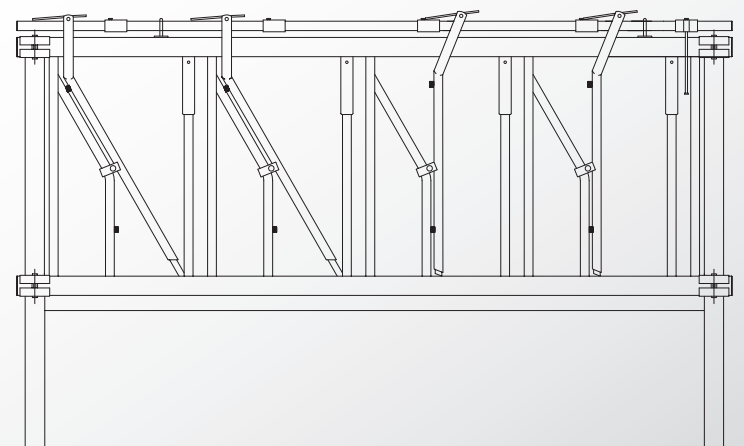

Vahvarakenteista perinteistä etuaitaa on saatavissa useasta eri putkikoosta valmistettuna.

Ruokinta-aukon leveys voidaan valita tarpeen mukaan.

Fang-etuaidat

Koteloitu lukitusaita

Ruokintapaikan leveys:

55,60,65,70,75 cm

Mitat:

Ylä rakenne: 83x32x3mm

Alarakenne: 2" putki DIN 2440

Pystyrakenne: 1" putki DIN 2440

Kaula-aukko: 19 cm

Korkeus: 95 cm

Perinteinen lukitusaita

Ruokintapaikan leveys:

Valittavissa

Mitat:

Vaaka rakenne: 1½" DIN 2440

2" DIN 2440

Pystyrakenne: 1" DIN 2440

1¼" DIN 2440

Korkeus: 1½" : 90 cm

2" : 92 cm