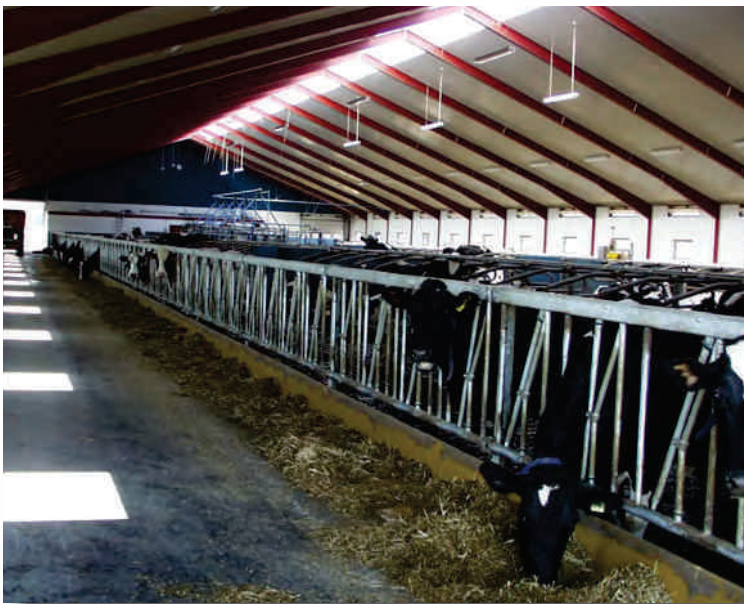

Fang-etuidat

Automaattilukitteinen koteloitu etuaita

Dan Egtved:n automaattilukitteisella pihaton etuaitalla on kaikki perinteisen mallin ominaisuudet.

Perinteisten ominaisuuksien lisäksi automaattilukitteisella etuaita:

- * Irroitettava kaula-aukon lukitusputki mahdollistaa kulun ruokintapöydältä ritilöille.
- * irroitettava kaula-aukon lukitusputki mahdollistaa kaatuneen eläimen hätäirroituksen.
- * Kahvalla voidaan sulkea koko etuaita kerralla yhdeltä puolelta.
- * Kahvalla voidaan avata koko etuaita kerralla puoleltansa.
- * Liukupala lukitusputkessa estää kaulapannan kiinnijäämisen.
- * Äänenvaimennus vähentää melua.

Perinteinen lukitusaita

Dan Egtved:n perinteinen etuaita on sopiva ratkaisu, kun tarvitaan lujatekoista etuaitaa perusominaisuuksineen.

Yksinkertaisemman rakenteen ansiosta voidaan

sovittaa ruokinta-aukon leveys rakennuksen mittoihin sopivaksi.

Vahvarakenteista perinteistä etuaitaa on saatavissa useasta eri putkikoosta valmistettuna.

Ruokinta-aukon leveys voidaan valita tarpeen mukaan.

Fang-etuaidat

Koteloitu lukitusaita

Ruokintapaikan leveys:

55,60,65,70,75 cm