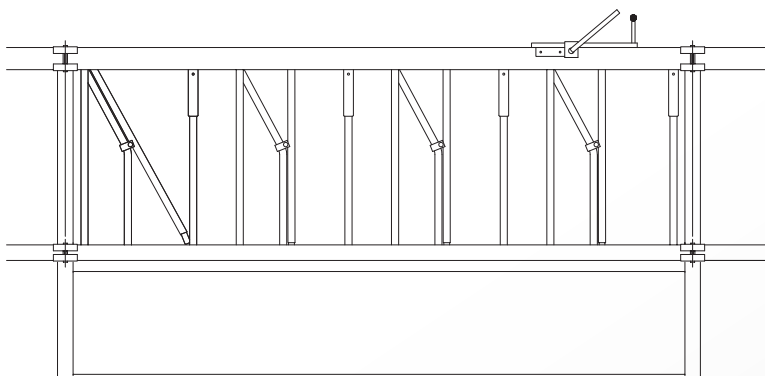

Perinteinen lukitusaita

Dan Egtved:n perinteinen etuaita on sopiva ratkaisu, kun tarvitaan lujatekoista etuaitaa perusominaisuuksineen.

Yksinkertaisemman rakenteen ansiosta voidaan

sovittaa ruokinta-aukon leveys rakennuksen mittoihin sopivaksi.

Vahvarakenteista perinteistä etuaitaa on saatavissa useasta eri putkikoosta valmistettuna.

Ruokinta-aukon leveys voidaan valita tarpeen mukaan.

Fang-etuaidat

Koteloitu lukitusaita

Ruokintapaikan leveys:

55,60,65,70,75 cm

Mitat:

Ylä rakenne: 83x32x3mm

Alarakenne: 2" putki DIN 2440

Pystyrakenne: 1" putki DIN 2440

Kaula-aukko: 19 cm

Korkeus: 95 cm

Perinteinen lukitusaita

Ruokintapaikan leveys:

Valittavissa

Mitat:

Vaaka rakenne: 1½" DIN 2440

2" DIN 2440

Pystyrakenne: 1" DIN 2440

1¼" DIN 2440

Korkeus: 1½" : 90 cm

2" : 92 cm