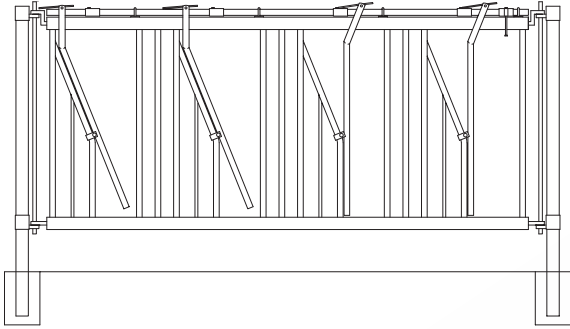

Diagonaalimalli etuaita

Dan Egtved Diagonaali mallinen etuaita on vaihtoehto hankomallin etuaidalle - samoilla ominaisuuksilla.

Tolpat

Kaikki Dan Egtvedin valmistamat nuorkarjan karsinat asennetaan 70x70x4 mm nelikulma tolvilla. Irrallisten kiinnikkeiden ja lukkojen ansiosta asennus on helppoa ja joustavaa.

Nuorkarjan etuaidat

Lukkiutuva etuaita

Mitat: Vaaka: 1¼", 1½", 2" putki DIN 2440
Pysty: ¾", 1", 1¼" putki DIN 2440
Korkeus: 90, 102, 110 cm
Pituus: valittavissa
Eläinpaikat: Määrä valittavissa

Haarukkamalli etuaita

Mitat: Vaaka: 1¼", 2"
Pysty: 1", 1¼"
Korkeus: 90, 110 cm
Pituus: valittavissa
Eläinpaikat: 37, 43, 50, 60 cm

Combimalli etuaita

Mitat: Vaaka: 1¼", 1½", 2"
Pysty: 1¼", 1½", 2"
Korkeus: 90, 100, 110 cm
Pituus: valittavissa

Vinomalli etuaita

Mitat: Vaaka: 1½", 2"
Vinoputki: 1"
Korkeus: 100 cm
Pituus: valittavissa

Tolpat

Mitat: 70x70x4 mm nelikulmaputki DIN 2395