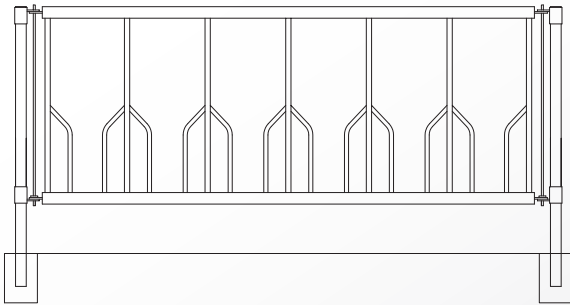

Hankomalli etuaita

Dan Egtved Hankomallinen etuaita vähentää rehun kulkeutumista karsinaan ja eläimet käyttäytyvät rauhallisesti.

Combimalli etuaita

Dn Egtved Combi mallinen etuaita soveltuu erityisesti olkipohjaiseen karsinaan ja karsinaan missä nuorkarjan ikävaihtelu on suuri.

Diagonaalimalli etuaita

Dan Egtved Diagonaali mallinen etuaita on vaihtoehto hankomallin etuaidalle - samoilla ominaisuuksilla.

Tolpat

Kaikki Dan Egtvedin valmistamat nuorkarjan karsinat asennetaan 70x70x4 mm nelikulma tolvilla. Irrallisten kiinnikkeiden ja lukkojen ansiosta asennus on helppoa ja joustavaa.

Nuorkarjan etuaidat

Lukkiutuva etuaita

Mitat: Vaaka: 1¼", 1½", 2" putki DIN 2440
Pysty: ¾", 1", 1¼" putki DIN 2440
Korkeus: 90, 102, 110 cm
Pituus: valittavissa
Eläinpaikat: Määrä valittavissa

Haarukkamalli etuaita

Vinomalli etuaita

Mitat: Vaaka: 1½", 2"
Vinoputki: 1"
Korkeus: 100 cm
Pituus: valittavissa

Tolpat

Mitat: 70x70x4 mm nelikulmaputki DIN 2395