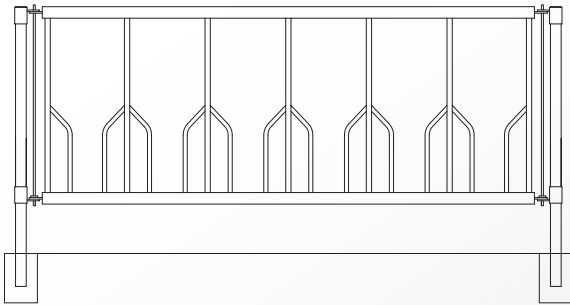

Hankomalli etuaita

Dan Egtved Hankomallinen etuaita vähentää rehun kulkeutumista karsinaan ja eläimet käyttäytyvät rauhallisesti.

Combimalli etuaita

Dn Egtved Combi mallinen etuaita soveltuu erityisesti olkipohjaiseen karsinaan ja karsinaan missä nuorkarjan ikävaihtelu on suuri.

Diagonaalimalli etuaita

Dan Egtved Diagonaali mallinen etuaita on vaihtoehto hankomallin etuaidalle - samoilla ominaisuuksilla.

Tolpat

Kaikki Dan Egtvedin valmistamat nuorkarjan karsinat asennetaan 70x70x4 mm nelikulma tolpilla. Irrallisten kiinnikkeiden ja lukkojen ansiosta asennus on helppoa ja joustavaa.

Nuorkarjan etuaidat

Lukkiutuva etuaita

Mitat: Vaaka: 1¼", 1½", 2" putki DIN 2440
Pysty: ¾", 1", 1¼" putki DIN 2440
Korkeus: 90, 102, 110 cm
Pituus: valittavissa
Eläinpaikat: Määrä valittavissa

Haarukkamalli etuaita

Vinomalli etuaita

Mitat: Vaaka: 1½", 2"
Vinoputki: 1"
Korkeus: 100 cm
Pituus: valittavissa

Tolpat

Mitat: 70x70x4 mm nelikulmaputki DIN 2395