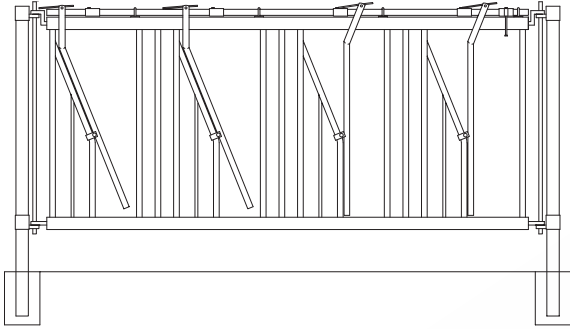

Diagonaalimalli etuaita

Dan Egtved Diagonaali mallinen etuaita on vaihtoehto hankomallin etuaidalle - samoilla ominaisuuksilla.

Tolpat

Kaikki Dan Egtvedin valmistamat nuorkarjan karsinat asennetaan 70x70x4 mm nelikulma tolpilla. Irrallisten kiinnikkeiden ja lukkojen ansiosta asennus on helppoa ja joustavaa.

Nuorkarjan etuaidat

Lukkiutuva etuaita

Mitat: Vaaka: 1¼", 1½", 2" putki DIN 2440
Pysty: ¾", 1", 1¼" putki DIN 2440
Korkeus: 90, 102, 110 cm
Pituus: valittavissa
Eläinpaikat: Määrä valittavissa

Haarukkamalli etuaita

Mitat: Vaaka: 1¼", 2"
Pysty: 1", 1¼"
Korkeus: 90, 110 cm
Pituus: valittavissa
Eläinpaikat: 37, 43, 50, 60 cm

Combimalli etuaita

Mitat: Vaaka: 1¼", 1½", 2"
Pysty: 1¼", 1½", 2"
Korkeus: 90, 100, 110 cm
Pituus: valittavissa

Vinomalli etuaita

Mitat: Vaaka: 1½", 2"
Vinoputki: 1"
Korkeus: 100 cm
Pituus: valittavissa

Tolpat

Mitat: 70x70x4 mm nelikulmaputki DIN 2395