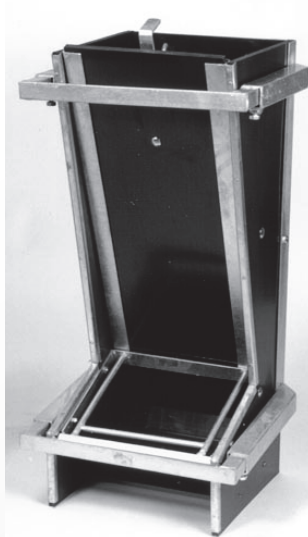

Väkirehuautomaatti

Malli 100

Malli 40

Malli 100 ulkokäyttö

Tekniset tiedot:

Malli 100

Tuotenr. 4021000
Isoille vasikoille
Tilavuus: n. 100 L = 75 kg
Korkeus: 100 cm
Leveys: 44 cm
Syvyys: 49 cm

Malli 40

Tuotenr. 4021002
Vasikoille ja pienille eläimille
Tilavuus: n. 40 L = 28 kg
Korkeus: 86,5 cm
Leveys: 34,5 cm
Syvyys: 36,0 cm

Malli 100 Ulkokäyttöön

Tuotenr. 4021003
Soveltyy myös ulkokäyttöön
Tilavuus: n. 100 L = 75 kg
Korkeus: 103 cm
Leveys: 49 cm
Syvyys: 65 cm
Varustettu kannella

Vapaaruokkija vasikoille

- * parempi päiväkasvu
- * reuhävikki pienempi
- * kustannus- ja työnsäästö
- * korsi- ja väkirehu ei sekaannu
- * valmistettu iskunkestävästä muovista
- * reunat vahvistettu galvanoiduella teräslistoilla
- * vahvat galvanoidut asennusosat
- * teleskooppimalliset asennusosat - helppo asentaa