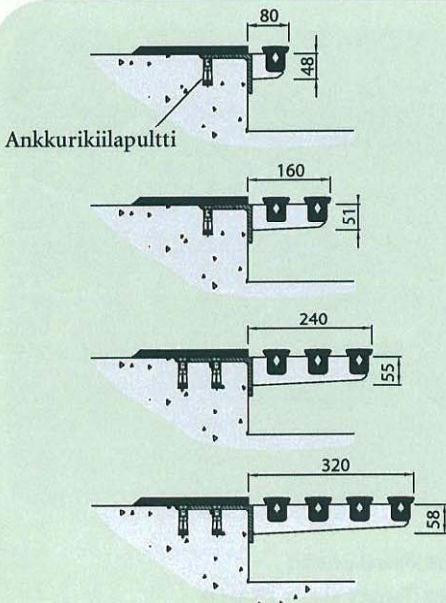

Parrenjatke

Valmistetaan kuumasinkitystä teräksestä joka päällystetään kumiprofiililla. Hyväksytty parrenjatkeeksi Ruotsin eläinsuojelulain vaatimusten mukaisesti.

Kiinnitystarvikkeet sisältyvät toimitukseen.