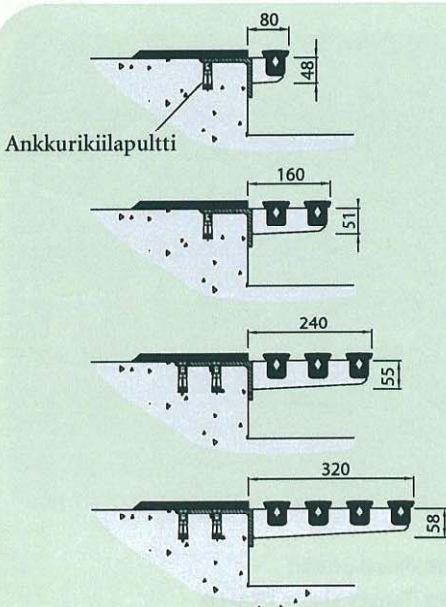

Parrenjatke

Valmistetaan kuumasinkitystä teräksestä joka päällystetään kumiprofiililla. Hyväksytty parrenjatkeeksi Ruotsin eläinsuojelulain vaatimusten mukaisesti.

Kiinnitystarvikkeet sisältyvät toimitukseen.