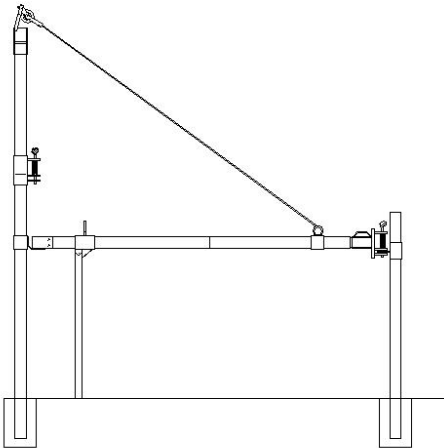

### Käännettävä teleskooppiportti

Ulko-osa : 2" putki DIN 2440  
Sisä-osa : 1½" putki DIN 2440  
Korkeus : 58 cm  
Pituus : säädettävissä max. 500 cm

### Nostoportti vastapainolla.

Ulko-osa : 2" putki DIN 2440  
Sisä-osa: 1½" putki DIN 2440  
Tolppa : 70x70x4mm nelikulmaprofil  
Korkeus : 58 cm  
Pituus : säädettävissä max. 500 cm

### Teleskooppi nostopuomi vastapainolla.

Ulko-osa : 70x70x3 mm nelikulmaprofil  
Sisä-osa : 60x60x4 mm nelikulmaprofil  
Tolppa : 70x70x4 mm nelikulmaprofil  
Pituus : säädettävissä max. 500 cm

### Itsesulkeutuva sulkuportti.

Ulko-osa : 51 mm putki  
Sisä-osa : 1 ¼" putki  
Korkeus : 33 cm  
Pituus : säädettävissä max. 125 cm