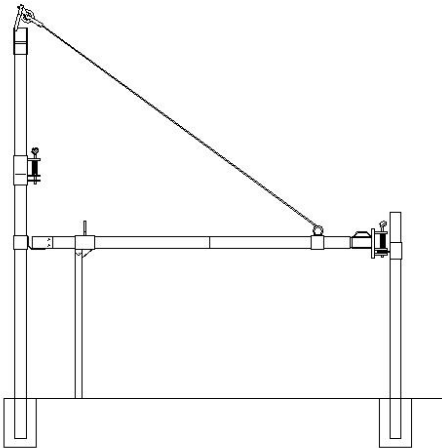

Käännettävä teleskooppiportti

Ulko-osa : 2" putki DIN 2440
Sisä-osa : 1½" putki DIN 2440
Korkeus : 58 cm
Pituus : säädettävissä max. 500 cm

Nostoportti vastapainolla.

Ulko-osa : 2" putki DIN 2440
Sisä-osa: 1½" putki DIN 2440
Tolppa : 70x70x4mm nelikulmaprofil
Korkeus : 58 cm
Pituus : säädettävissä max. 500 cm

Teleskooppi nostopuomi vastapainolla.

Ulko-osa : 70x70x3 mm nelikulmaprofil
Sisä-osa : 60x60x4 mm nelikulmaprofil
Tolppa : 70x70x4 mm nelikulmaprofil
Pituus : säädettävissä max. 500 cm

Itsesulkeutuva sulkuportti.

Ulko-osa : 51 mm putki
Sisä-osa : 1 ¼" putki
Korkeus : 33 cm
Pituus : säädettävissä max. 125 cm

Siirrettävä teleskooppiportti

Käännettävä teleskooppiportti

Tolppa : 70x70x4 mm nelikulmaprofil