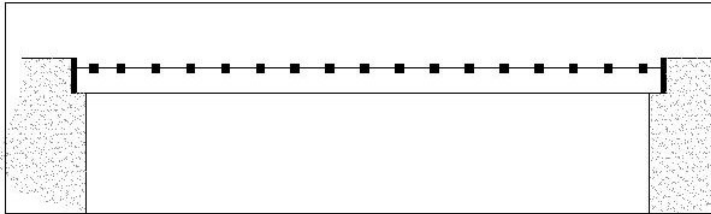

### T-teräsritilä 70 cm:n kourulle

T-teräs 40x40x5 mm

10 mm kannake

Tuote nro: 2310100

### Massiiviteräsritilä 70 cm:n kourulle

Teräs 16x16 mm

10 mm kannake

Tuote nro: 2311110