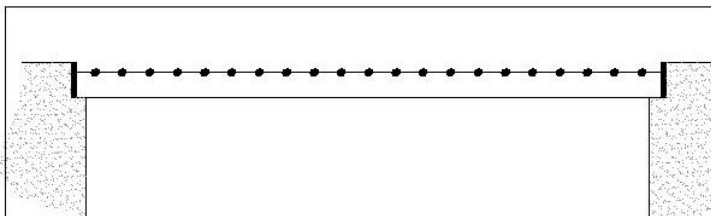

### T-teräsritilä 70 cm:n kourulle

T-teräs 40x40x5 mm

10 mm kannake

Tuote nro: 2310100

### Massiiviteräsritilä 70 cm:n kourulle

Teräs 16x16 mm

10 mm kannake

Tuote nro: 2311110